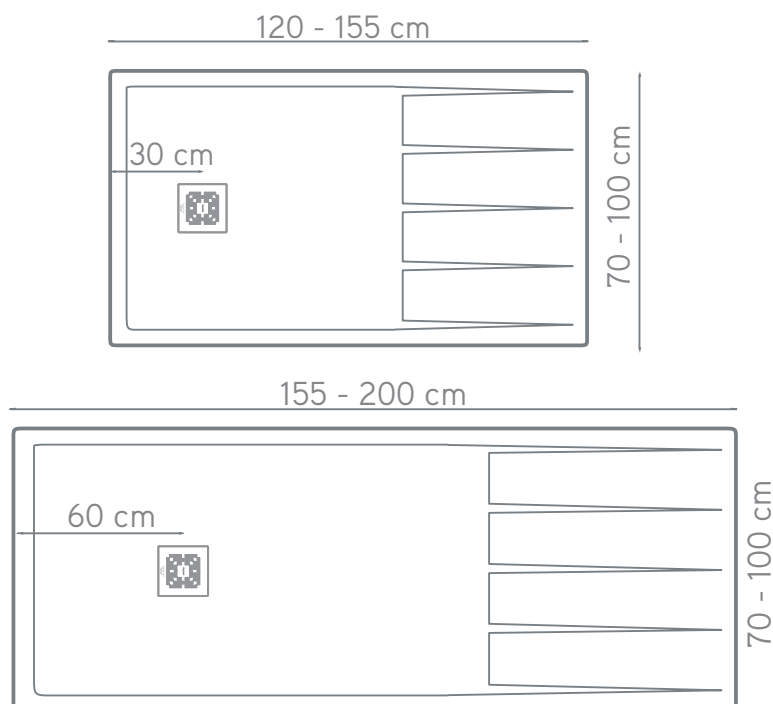

ZONA SECADO / DRYING AREA / ZONA DE SÉCHAGE / ZONA DI ASCIUGATURA

Ref. STS

COMPLEMENTOS / ACCESSORIES / ACCESSOIRES / ACCESSORI

ACABADOS / FINISHES / FINITION / FINITURA

10 colores ST-One | 9 texturas ST-One
10 colours ST-One | 9 textures ST-One
10 couleurs ST-One | 9 textures ST-One
10 colori ST-One | 9 tessiture ST-One

DIMENSIONES / DIMENSIONS / DIMENSIONS / DIMENSIONI