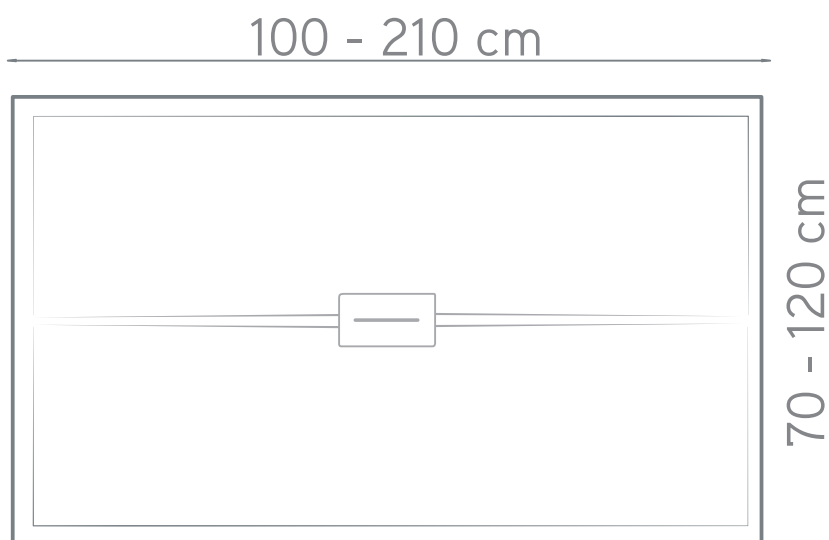

SERIE ST-ONE

mundilite®

Fabrication sur-mesure
Fabbricazione su misura

**Bords parfaitement plats pour
une assise de la paroi douche**
*Cernicia perimetrale piana per
assicurare un collocamento dal
paradoccia*