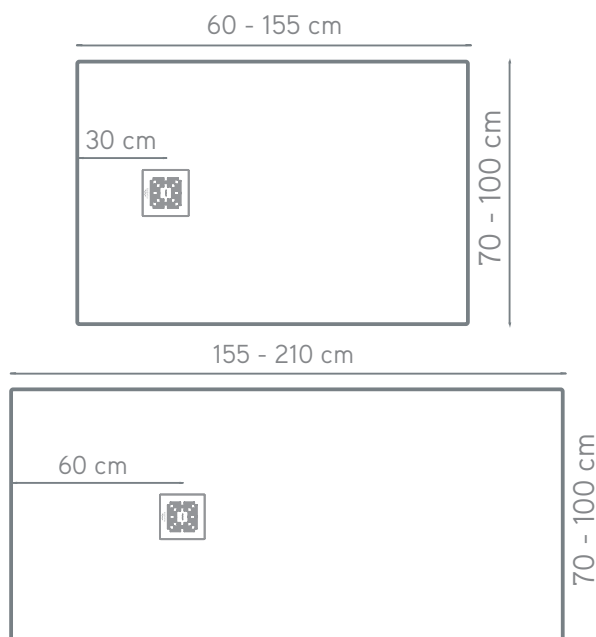

ENMARCADO / FRAMED / ENCANDRÉ / INCORNICIATO

Ref. STE

COMPLEMENTOS / ACCESSORIES / ACCESSOIRES / ACCESSORI

HGM
Technology

Color RAL
RAL Colours
Couleurs RAL
Colore RAL

Válvula viega
Viega's drainer
Bonde viega
Valvola viega

Válvula viega vertical
Viega's vertical drainer
Bonde viega verticale
Valvola viega verticale

Rejilla de color
Color grid
Grille de couleurs
Griglia di colore

ACABADOS / FINISHES / FINITION / FINITURA

10 colores ST-One | 9 texturas ST-One
10 colours ST-One | 9 textures ST-One
10 couleurs ST-One | 9 textures ST-One
10 colori ST-One | 9 tessiture ST-One

DIMENSIONES / DIMENSIONS / DIMENSIONS / DIMENSIONI