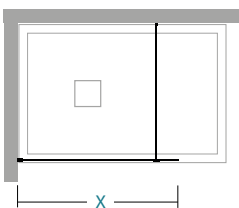

latéral
IT-8+B-6

seitlich

en angle
IT-8+IT-8

eckig

en angle
IT-8+IT-8+B-6

eckig

informations

Informationen

walk-in
walk-in

X			X					
28-29	1	15	88-89	1	41			
38-39	1	19	98-99	1	45			
48-49	1	24	108-109	1	50			
58-59	1	28	118-119	1	54			
68-69	1	32	138-139	1	63			
78-79	1	37	158-159	1	71			

X longueur de paroi de douche \ Länge der Duschwand

der Sonderpreis für H ist in der
Tabelle zu finden **Sondermas-
sen L / H** beyogen auf L der
Duschwand

mesures spéciales
Sondermaße

Disponibilité
Verfügbarkeit

H max 210 cm
L max 180 cm

■ STOCK

suppléments