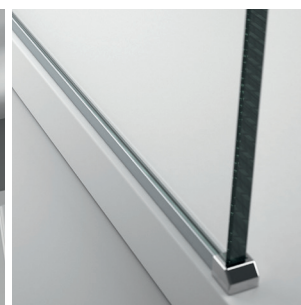

HEAVEN Ouverte - Paroi de douche walk - in fixe

Ultra-Protect

CARACTÉRISTIQUES

- Verre trempé de 8 mm transparent.
- Tendeur de fixation murale de l'élément fixe compris.
- Profil aluminium finition argenté brillant.
- Traitement anticalcaire inclus

Options

Support mural 1200 mm.

Support plafond 1050 mm.

Profil sol 1400 mm, v.Fixe 8 mm

HEAVEN Ouverte - Paroi de douche walk - in fixe

Finition

Transparent

Verre transparente