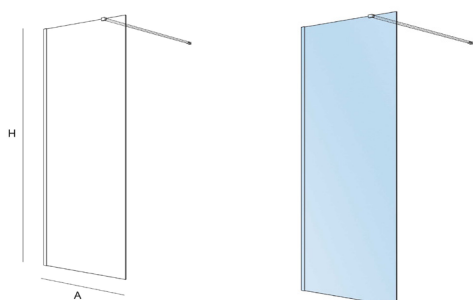

HEAVEN Ouverte - Paroi de douche walk - in fixe

Ultra-Protect

CARACTÉRISTIQUES

- Verre trempé de 8 mm transparent.
- Tendeur de fixation murale de l'élément fixe compris.
- Profil aluminium finition argenté brillant.
- Traitement anticalcaire inclus

Hauteur (H): 1950 mm.

Walk in fixe - Dimensions et poids d'emballage mesuré en mm.

	670-680	770-780	870-880	970-980	1070-1080	1170-1180	1370-1380
Largeur mm.	70	70	70	70	70	70	70
Profondeur mm.	785	885	985	1085	1185	1285	1485
Hauteur mm.	2040	2040	2040	2040	2040	2040	2040
Poids net Kg.	25,3	29,3	33,3	36,6	40,3	43,7	50,5
N° d'emballages	1	1	1	1	1	1	1

Walk in sur mesure - Dimensions et poids d'emballage mesuré en mm.

	<400	400 - 600	600 - 800	800 - 1000	1000 - 1200	1200 - 1400
Largeur mm.	500	700	900	1100	1300	1500
Profondeur mm.	105	105	105	105	105	105
Hauteur mm.	2080	2080	2080	2080	2080	2080
Poids net Kg.	20,24	28,14	36,14	44,44	52,24	60,04
N° d'emballages	1	1	1	1	1	1

Options

Support mural 1200 mm.

Support plafond 1050 mm.

Profil sol 1400 mm, v.Fixe 8 mm

HEAVEN Ouverte - Paroi de douche walk - in fixe

Finition

Transparent

Verre transparente