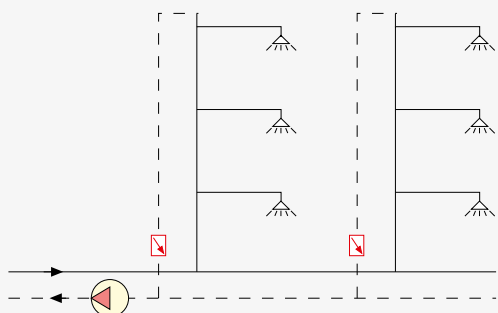

## GAMME PRODUITS

CODE	RACCORDS
128141	1/2"
128151	3/4"
128161	1"
128171	1 1/4"

CODE	POUR
CIS1281520	128141-128151
CIS1282633	128161-128171

## CARACTÉRISTIQUES TECHNIQUES

FLUIDE ADMISSIBLE	eau, eau glycolée
POURCENTAGE MAXI DE GLYCOL	50%
P <sub>max</sub> D'EXERCICE	16 bar
PLAGE DE TEMPÉRATURE	0-100°C
PLAGE DE Δp / PRÉCISION	20-200 kPa / ±15 % 15-200 kPa / ±10 %

## SCHEMA D'APPLICATIONS

Pour équilibrer les circuits de distribution d'eau sanitaire.