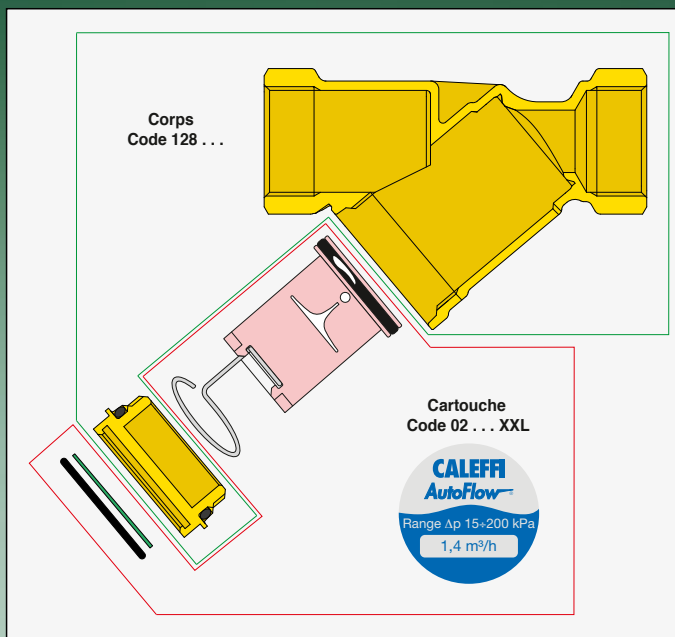

SECTION

Thermador SAS Tél. +33 (0)4 74.94.41.33
thermador@thermador.fr · www.thermador.fr

Caleffi France Tél. +33 (0)4 75 59 95 86
info@caleffi.com · www.caleffi.com · © Copyright 2024 Caleffi

Nous nous réservons le droit d'améliorer ou de modifier les produits décrits ainsi que leurs caractéristiques techniques à tout moment et sans préavis. Le site www.caleffi.com met à disposition le document à sa dernière version faisant foi en cas de vérifications techniques.