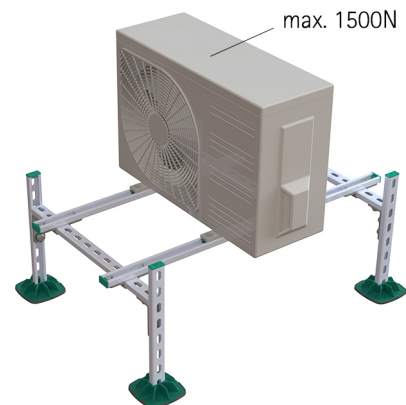

Walraven Yéti® 130 Kit châssis

(I 04 52)

ped support pour charges légères

Avantages et caractéristiques

- kit complet pour le supportage des appareils sur toits plats
- adapté à une large gamme d'appareils de climatisation, de ventilation, etc...
- avec tapis antidérapant et anti-vibration - sur les toits PVC une membrane isolante supplémentaire doit être posée entre le tapis et la surface pour éviter la migration des plastifiants (cf. Membrane isolante Yéti® Triplex, fiche produit I 04 55)
- capacité de charge prédéfinie (max : 1500N) : il n'est pas nécessaire de faire des calculs
- pièces moulées fabriquées en WPC (matériau composite de plastique recyclé et de fibres de bois)
- plastique 100% recyclé
- résistant aux UV et aux agressions chimiques
- résistance aux UV conforme à la norme EN ISO 16474-3:2014-02 - certifié par ITB
- traitement de surface :
 - Walraven BIS UltraProtect® 1000
 - convient aux applications en intérieur et en extérieur
 - résiste au minimum 1000 heures au brouillard salin (max. 5% de rouille rouge), test réalisé conformément à la norme ISO 9227
- isolation phonique: réduction du bruit
- code article 67685532 constitué de :
 - 4 pieds support Yéti® 130 avec tapis antidérapant et anti-vibration (caoutchouc)
 - 2 barres de 100 cm de rail RapidStrut® 41x21 (BUP1000) ébavuré
 - 2 barres de 60 cm de rail RapidStrut® 41x21 (BUP1000) ébavuré
 - 4 barres de 40 cm de rail RapidStrut® 41x21 (BUP1000) ébavuré, à insérer à la verticale dans les pieds Yéti® 130
 - connecteurs, visserie, bouchons de finition

ITB No.
LZM00-02259

Code article	Modèle	L	B	b3	H	k	k1	F _{a,z}	Cond.1
			(mm)	(mm)	(mm)	(mm)	(mm)	(N)	
67685532	Kit châssis pour 1 appareil	1 000 mm	751	600	400	850	621	1 500	1

La charge maximale admissible (F_{a,z}) dépend de la capacité de résistance de la tôle sur laquelle l'installation va être faite. Cette capacité doit être vérifiée par un ingénieur de bâtiment avant l'installation.