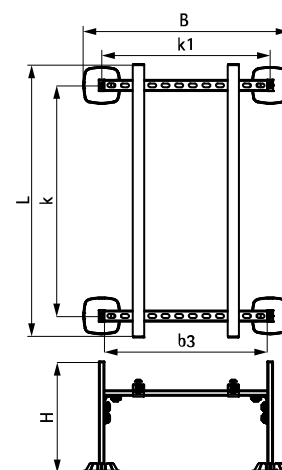

Walraven Yéti® 130 Kit châssis

(I 04 52)

ped support pour charges légères

Avantages et caractéristiques

- kit complet pour le supportage des appareils sur toits plats
- adapté à une large gamme d'appareils de climatisation, de ventilation, etc...
- avec tapis antidérapant et anti-vibration - sur les toits PVC une membrane isolante supplémentaire doit être posée entre le tapis et la surface pour éviter la migration des plastifiants (cf. Membrane isolante Yéti® Triplex, fiche produit I 04 55)
- capacité de charge prédéfinie (max : 1500N) : il n'est pas nécessaire de faire des calculs
- pièces moulées fabriquées en WPC (matériau composite de plastique recyclé et de fibres de bois)
- plastique 100% recyclé
- résistant aux UV et aux agressions chimiques
- résistance aux UV conforme à la norme EN ISO 16474-3:2014-02 - certifié par ITB
- traitement de surface :
 - Walraven BIS UltraProtect® 1000
 - convient aux applications en intérieur et en extérieur
 - résiste au minimum 1000 heures au brouillard salin (max. 5% de rouille rouge), test réalisé conformément à la norme ISO 9227
- isolation phonique: réduction du bruit
- code article 67685532 constitué de :
 - 4 pieds support Yéti® 130 avec tapis antidérapant et anti-vibration (caoutchouc)
 - 2 barres de 100 cm de rail RapidStrut® 41x21 (BUP1000) ébavuré
 - 2 barres de 60 cm de rail RapidStrut® 41x21 (BUP1000) ébavuré
 - 4 barres de 40 cm de rail RapidStrut® 41x21 (BUP1000) ébavuré, à insérer à la verticale dans les pieds Yéti® 130
 - connecteurs, visserie, bouchons de finition

ITB No.
LZM00-02259

Code article	Modèle	L	B	b3	H	k	k1	F _{a,z}	Cond.1
			(mm)	(mm)	(mm)	(mm)	(mm)	(N)	
67685532	Kit châssis pour 1 appareil	1 000 mm	751	600	400	850	621	1 500	1

La charge maximale admissible (F_{a,z}) dépend de la capacité de résistance de la tôle sur laquelle l'installation va être faite. Cette capacité doit être vérifiée par un ingénieur de bâtiment avant l'installation.