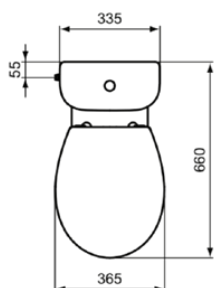

## ULYSSE

P026701

ULYSSE | Pack WC 365x660x795 mm finition blanc brillant, sortie horizontale | RimLS, Abattant frein de chute

### Image & dessin technique

### Information générale

Catégorie de produit:	Toilettes
Type de produit:	Pack WC
Marque:	Porcher
Suite:	ULYSSE
Designer:	Ideal Standard
Colour:	01 - Blanc Brillant
Finition:	Brillant
Hauteur (mm):	795
Largeur (mm):	365
Longueur / Profondeur (mm):	660
Type de fixation:	Kit de fixation
Poids net (kg):	30.34
Code EAN:	3391500588677

### Produits inclus

P013801:	ULYSSE   Cuvette 360x650x405 mm finition blanc brillant, sortie horizontale
P014201:	EUROVIT   Réservoir de chasse d'eau 335x170x390 mm finition blanc brillant
E131801:	MULTI SUITES - FINISHED PRODUCTS   Abattant fin 365x445x40 mm finition blanc brillant