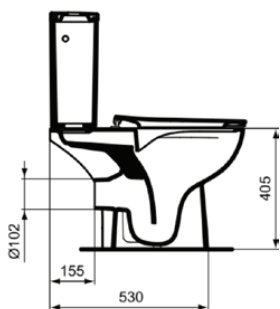

## ULYSSE

P026701

ULYSSE | Pack WC 365x660x795 mm finition blanc brillant, sortie horizontale | RimLS, Abattant frein de chute

### Image & dessin technique

### Information générale

Catégorie de produit:	Toilettes
Type de produit:	Pack WC
Marque:	Porcher
Suite:	ULYSSE
Designer:	Ideal Standard
Colour:	01 - Blanc Brillant
Finition:	Brillant
Hauteur (mm):	795
Largeur (mm):	365
Longueur / Profondeur (mm):	660
Type de fixation:	Kit de fixation
Poids net (kg):	30.34
Code EAN:	3391500588677