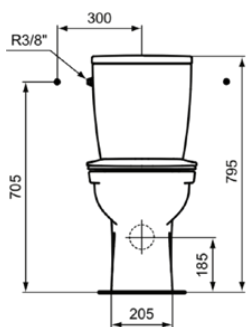

## ULYSSE

P026701

ULYSSE | Pack WC 365x660x795 mm finition blanc brillant, sortie horizontale | RimLS, Abattant frein de chute

### Information générale

Catégorie de produit:	Toilettes
Type de produit:	Pack WC
Marque:	Porcher
Suite:	ULYSSE
Designer:	Ideal Standard
Colour:	01 - Blanc Brillant
Finition:	Brillant
Hauteur (mm):	795
Largeur (mm):	365
Longueur / Profondeur (mm):	660
Type de fixation:	Kit de fixation
Poids net (kg):	30.34
Code EAN:	3391500588677