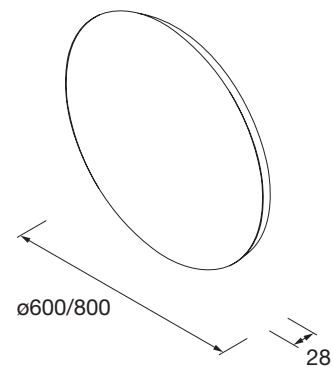

NORA - Miroirs LED  $\varnothing 600/\varnothing 800$ 

**IP44** IP44

**W** Faible consommation. Led Samsung

**CE** Norme CE

**5** 5 ans de garantie

**Miroir rétroéclairé**

## Caractéristiques techniques

	600	800
Kelvin	5700 (cool light)	5700 (cool light)
Lúmenes	806	1118
Wattios	10	15
Anticorrosion	No	No
Efficacité énergétique	F	F
Épaisseur de verre	4 mm	4 mm
CRI	>90	>90
Vie utile	3000 h	3000 h

## Dimensions produit

## Dimensions et poids emballage

	600	800
Largeur (mm)	685	985
Profondeur (mm)	75	75
Hauteur (mm)	665	605
Poids(kg)	2,3	6,5
Masse brute (kg)	3	7,6