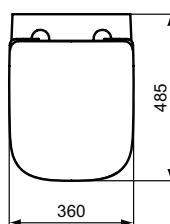

Ideal Standard

WC

iLife S

Réf. : T500101

Pack WC suspendu RimLS+®

Pack WC suspendu sans bride RimLS+® i.life S blanc. Cuvette en porcelaine vitrifiée. Chasse directe et alimentation indépendante. Fournie avec fixation invisible. RimLS+® : technologie sans bride pour une cuvette mieux rincée à chaque chasse et plus facile à nettoyer. À monter avec paire de tire-fonds non fourni ou bâti-support seul à encastrer ou bâti-support/réservoir. Avec abattant thermotur recouvrant à frein de chute.

Couleur: 01 - Blanc

Plus de détails sur le produit :

Type:	Pack WC suspendu
Montage:	Suspendu
Style:	Contemporain
Poids net (kg) :	0,00
Designer:	Palomba Serafini Associati
Inclus dans le pack :	Cuvette+Abattant