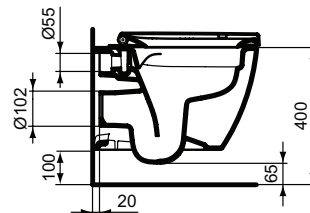

Ideal Standard

WC

iLife S

Réf. : T500101

Pack WC suspendu RimLS+®

Pack WC suspendu sans bride RimLS+® i.life S blanc. Cuvette en porcelaine vitrifiée. Chasse directe et alimentation indépendante. Fournie avec fixation invisible. RimLS+® : technologie sans bride pour une cuvette mieux rincée à chaque chasse et plus facile à nettoyer. À monter avec paire de tire-fonds non fourni ou bâti-support seul à encastrer ou bâti-support/réservoir. Avec abattant thermotur recouvrant à frein de chute.

Couleur: 01 - Blanc

Plus de détails sur le produit :

Type:	Pack WC suspendu
Montage:	Suspendu
Style:	Contemporain
Poids net (kg) :	0,00
Designer:	Palomba Serafini Associati
Inclus dans le pack :	Cuvette+Abattant