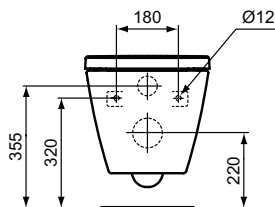

Ideal Standard

WC

iLife S

Réf. : T500101

Pack WC suspendu RimLS+®

Pack WC suspendu sans bride RimLS+® i.life S blanc. Cuvette en porcelaine vitrifiée. Chasse directe et alimentation indépendante. Fournie avec fixation invisible. RimLS+® : technologie sans bride pour une cuvette mieux rincée à chaque chasse et plus facile à nettoyer. À monter avec paire de tire-fonds non fourni ou bâti-support seul à encastrer ou bâti-support/réservoir. Avec abattant thermotur recouvrant à frein de chute.

Couleur: 01 - Blanc

Plus de détails sur le produit :

Type:	Pack WC suspendu
Montage:	Suspendu
Style:	Contemporain
Poids net (kg) :	0,00
Designer:	Palomba Serafini Associati
Inclus dans le pack :	Cuvette+Abattant