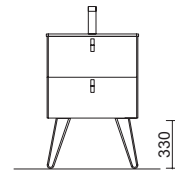

PIEDS POUR PLANS VASQUE CLASSIQUES HAUTEUR 330 MM

JEU DE 2 PIEDS UNIQ 230 / 330

Jeu de 2 pieds optionnel en acier pour meubles suspendus, 3 finitions disponibles, hauteur 230/330 mm.

	Blanc	Noir	Chrome	
	COD.	COD.	COD.	€
230	24716	24717	24718	
330	24713	24714	24715