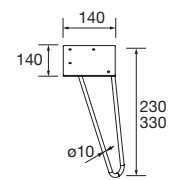

Robinet centré
 Bica / Talea

SÉPARATEUR INTÉRIEUR TIROIR

Organiseur/séparateur pour tiroir Carbon TX.

Carbon-TX	
COD.	€
523	22058
724	22060

PORTE-SERVIETTE LATÉRAL POUR MEUBLE

Porte-serviette JAZZ

Blanc	Noir	Anodisé brillant	
COD.	COD.	COD.	€
23027	27042	23024	

PIEDS POUR COMPOSITIONS AVEC VASQUE A POSER ET VENETO HAUTEUR 230 MM

PIEDS POUR PLANS VASQUE CLASSIQUES HAUTEUR 330 MM

JEU DE 2 PIEDS UNIQ 230 / 330

Jeu de 2 pieds optionnel en acier pour meubles suspendus, 3 finitions disponibles, hauteur 230/330 mm.