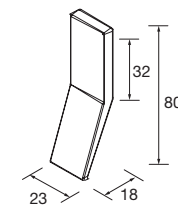

JEU DE 3 POIGNEES UNIQ

Jeu de 3 poignées pour meubles UNIQ. Existe dans 3 finitions. Poignées au choix vendues séparément du meuble.

	Blanc	Noir	Chrome	€
	COD.	COD.	COD.	
	24723	24724	24725