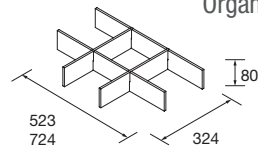

SÉPARATEUR INTÉRIEUR TIROIR

Organiseur/séparateur pour tiroir Carbon TX.

Carbon-TX	
COD.	€
523	22058
724	22060