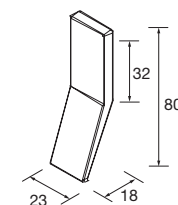

JEU DE 2 POIGNEES UNIQ

Lot de 2 poignées pour meuble et colonne Uniq dans différentes finitions. Non incluses avec le meuble et la colonne.

	Blanc	Noir	Chrome	€
	COD.	COD.	COD.	
	24719	24720	24721