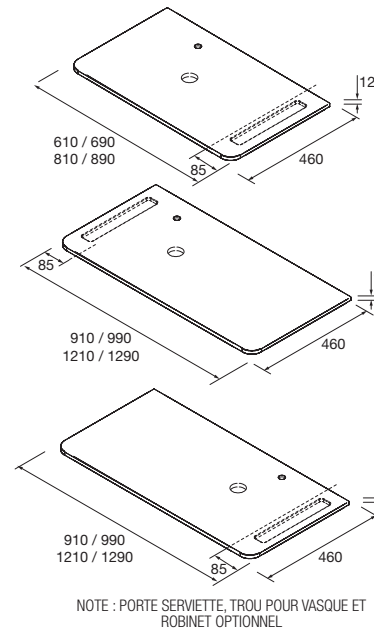

PLANS DE TOILETTE UNIQ 12 MM.

Plan de toilette Uniq de 12 mm d'épaisseur, sans perçage, 3 finitions disponibles

	Solid surface blanc mat	Ardoise noire	Marbre blanc	
	COD.	COD.	COD.	€
600	96659	96661	97369	
800	96660	96662	97370	
900	24727	96663	97371	
1200	24728	96664	97372	

PLANS DE TOILETTE UNIQ 12 MM.

Plan de toilette Uniq sur mesure avec possibilité de perçage pour robinetterie, vasque à poser et porte-serviette inclus. 3 finitions disponibles. Un bon de commande doit être rempli.