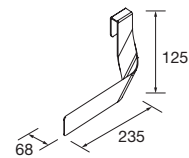

Robinet centré
 Bica / Talea

SÉPARATEUR INTÉRIEUR TIROIR

Organiseur/séparateur pour tiroir Carbon TX.

Carbon-TX	
COD.	€
523	22058
724	22060

PORTE-SERVIETTE LATÉRAL POUR MEUBLE

Porte-serviette JAZZ

Blanc	Noir	Anodisé brillant	
COD.	COD.	COD.	€
23027	27042	23024	

PIEDS POUR COMPOSITIONS AVEC VASQUE A POSER ET VENETO HAUTEUR 230 MM

PIEDS POUR PLANS VASQUE CLASSIQUES HAUTEUR 330 MM

JEU DE 2 PIEDS UNIQ 230 / 330

Jeu de 2 pieds optionnel en acier pour meubles suspendus, 3 finitions disponibles, hauteur 230/330 mm.