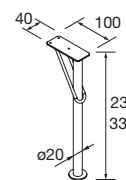

JEU DE 2 PIEDS DEVA 230 / 330

Jeu de 2 pieds optionnel en acier pour meubles suspendus, 3 finitions disponibles, hauteur 330 mm, pour une utilisation avec plan vasque intégrée.

	Blanc	Noir	Chrome	
	COD.	COD.	COD.	€
230	84128	84129	84130	
330	84125	84126	84127