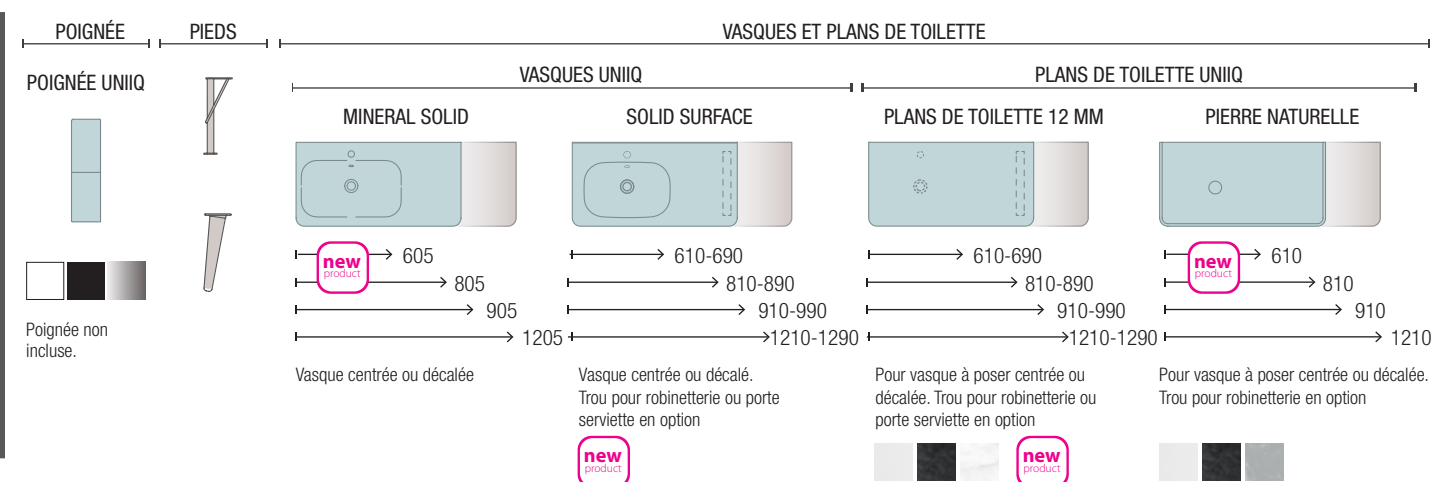

UNIQUE

UniiQ

UNIQUE

Cette famille est unique grâce à la forme arrondie de ses façades qui rejoint les côtés. Ses lignes évoquent le style rétro aux airs renouvelés.

MEUBLE 2 TIROIRS

Façade de tiroirs avec trous pré-perçés (non débouchant) pour poignées.
Poignées non incluses

MEUBLE 2 TIROIRS + 1 PORTE

Droite ou gauche.
Façade de tiroirs avec trous pré-perçés (non débouchant) pour poignées.
Poignées non incluses

COLONNE 2 PORTES

Portes avec trous pré-perçés (non débouchant) pour poignées.
Poignées non incluses

CARACTÉRISTIQUES

FINITIONS

COMPLÉMENT

MEUBLE SUSPENDU UNIQ 2 TIROIRS

Meuble suspendu avec 2 tiroirs en bois, coulisses invisibles à extraction Plus et fermeture amortie. Intérieur en Carbón-TX. Poignées non incluses, 3 finitions disponibles.