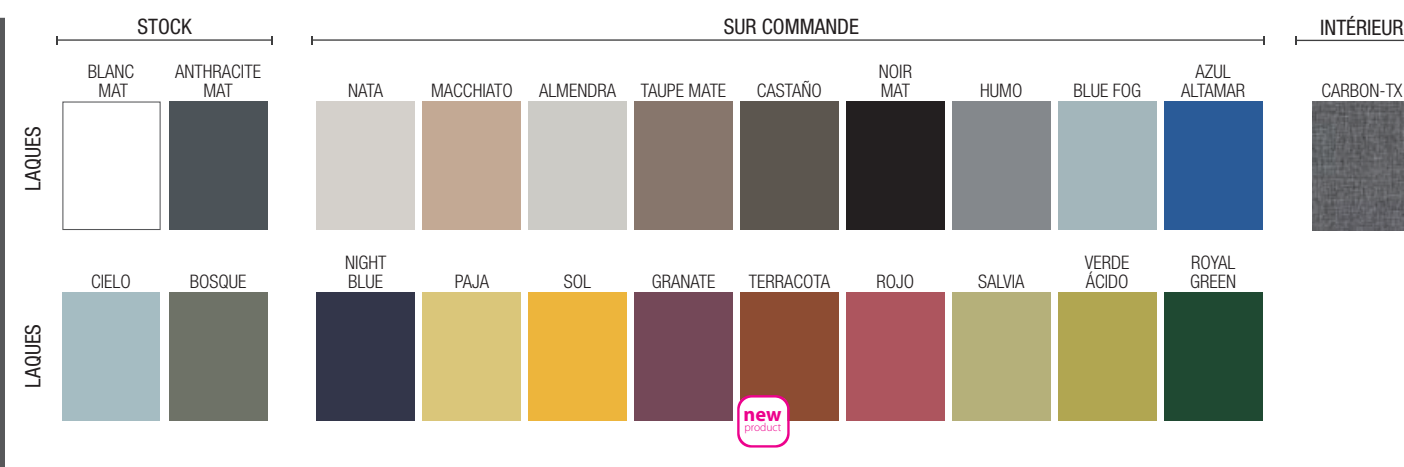

UNIQUE

UniiQ

UNIQUE

Cette famille est unique grâce à la forme arrondie de ses façades qui rejoint les côtés. Ses lignes évoquent le style rétro aux airs renouvelés.

MEUBLE 2 TIROIRS

Façade de tiroirs avec trous pré-perçés (non débouchant) pour poignées.
Poignées non incluses

MEUBLE 2 TIROIRS + 1 PORTE

Droite ou gauche.
Façade de tiroirs avec trous pré-perçés (non débouchant) pour poignées.
Poignées non incluses

COLONNE 2 PORTES

Portes avec trous pré-perçés (non débouchant) pour poignées.
Poignées non incluses

CARACTÉRISTIQUES

FINITIONS

COMPLÉMENT