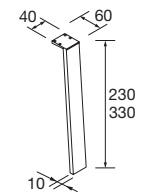

JEU DE 2 PIEDS KLIM 230 / 330

Jeu de 2 pieds optionnel en aluminium pour meubles suspendus, 3 finitions disponibles, hauteur 230 mm.

	Blanc	Noir	Anodisé	
	COD.	COD.	COD.	€
230	84135	84136	84137	
330	84131	84132	84134