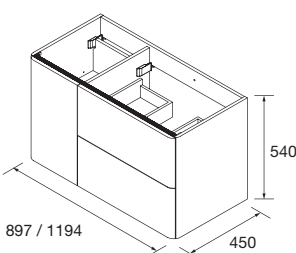

MEUBLE SUSPENDU UNIQ 2 TIROIRS / 1 PORTE GAUCHE

Meuble suspendu avec 2 tiroirs en bois avec coulisses invisibles à extraction Plus et fermeture amortie. 1 porte avec fermeture amortie et étagère en bois réglable en hauteur, intérieur en Carbón-TX. Poignées non incluses, 3 finitions disponibles.