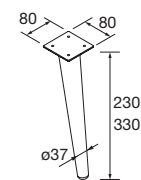

JEU DE 2 PIEDS DANNA 230 / 330

Option de jeu de 2 pieds en bois meubles. 3 finitions au choix. Hauteur 230 mm.

	Blanc	Noir	Pin	
	COD.	COD.	COD.	€
230	84141	84142	84143	
330	84138	84139	84140