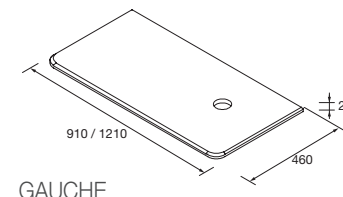

Calacatta	Noir Marquina	Gris polaire	
	COD.	COD.	COD.	€
900	85168	85169	85170	
1200	85171	85172	85173	

Robinet centré
Bica / Talea