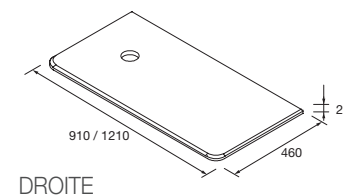

Calacatta	Noir Marquina	Gris polaire	
	COD.	COD.	COD.	€
900	83914	83940	83941	
1200	83942	83943	83944	

Mitigeur haut droite / gauche
Bol / Altiro / Seduction / Kandy / Lokum / Bulkan

PLANS DE TOILETTE UNIQ (PIERRE COMPACTE) GAUCHE

Plans de toilette Uniq en pierre compacte naturelle. Avec 3 options de pré-perçage pour choisir la position du mitigeur en fonction de la vasque à poser.