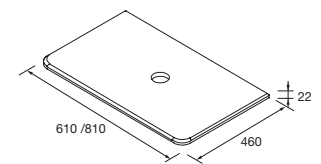

PLANS DE TOILETTE UNIQ 12 MM.

Plan de toilette Uniq sur mesure avec possibilité de perçage pour robinetterie, vasque à poser et porte-serviette inclus. 3 finitions disponibles. Un bon de commande doit être rempli.

WASCHTISCHPLATTE (NATURSTEIN COMPACTA)

Plans de toilette Uniq en pierre compacte naturelle. Avec 3 options de pré-perçage pour choisir la position du mitigeur en fonction de la vasque à poser.

	Calacatta	Noir Marquina	Gris polaire	
	COD.	COD.	COD.	€
600	95083	95079	96665	
800	95084	96795	96666	