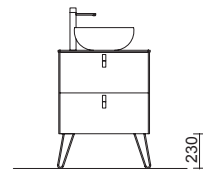

Robinet centré
 Bica / Talea

SÉPARATEUR INTÉRIEUR TIROIR

Organiseur/séparateur pour tiroir Carbon TX.

Carbon-TX	
COD.	€
523	22058
724	22060

PORTE-SERVIETTE LATÉRAL POUR MEUBLE

Porte-serviette JAZZ

Blanc	Noir	Anodisé brillant	
COD.	COD.	COD.	€
23027	27042	23024	

PIEDS POUR COMPOSITIONS AVEC VASQUE A POSER ET VENETO HAUTEUR 230 MM

PIEDS POUR PLANS VASQUE CLASSIQUES HAUTEUR 330 MM

JEU DE 2 PIEDS UNIQ 230 / 330

Jeu de 2 pieds optionnel en acier pour meubles suspendus, 3 finitions disponibles, hauteur 230/330 mm.