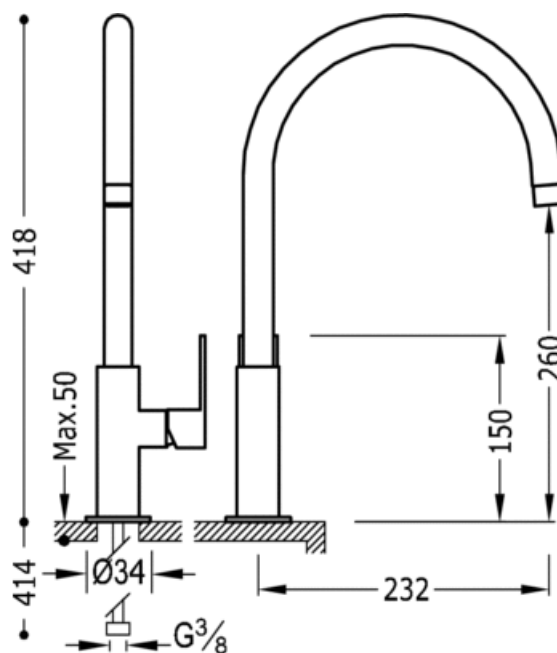

Mitigeur évier LOFT: finition vert, tige

Mitgeurs cuisine  
 Mitigeur  
 Manette  
 Avec aérateur  
 Sur gorge

AMB	20044002AM
NAR	20044002NA
ROJ	20044002RO
VIO	20044002VI
FUC	20044002FU
VER	20044002VE
NCR	20044002NE
BCR	20044002BL