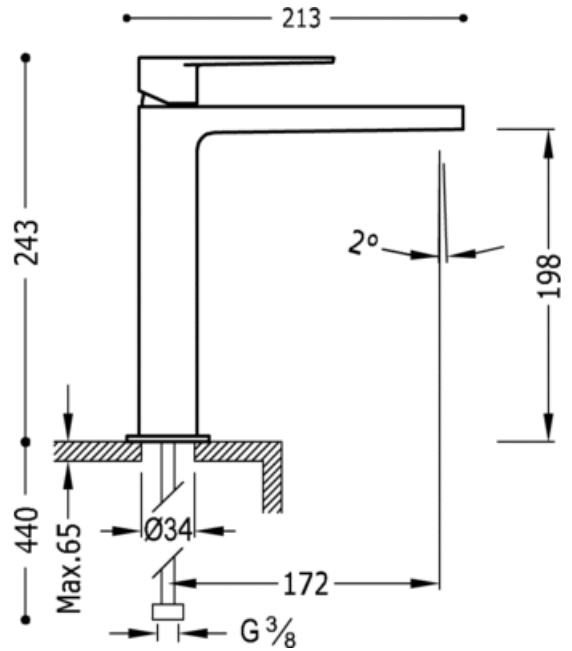

Mitigeur lavabo: finition chrome, tige

Lavabo
Mitigeur
Manette
Avec aérateur
Sur gorge

CRO 20510303