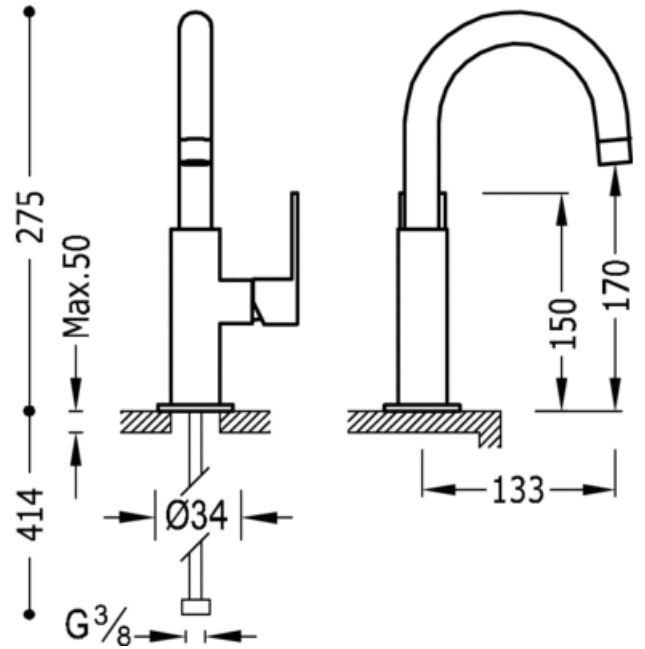

Mitigeur lavabo: finition chrome, tige

Lavabo  
Mitigeur  
Manette  
Avec aérateur  
Sur gorge

CRO 20020504