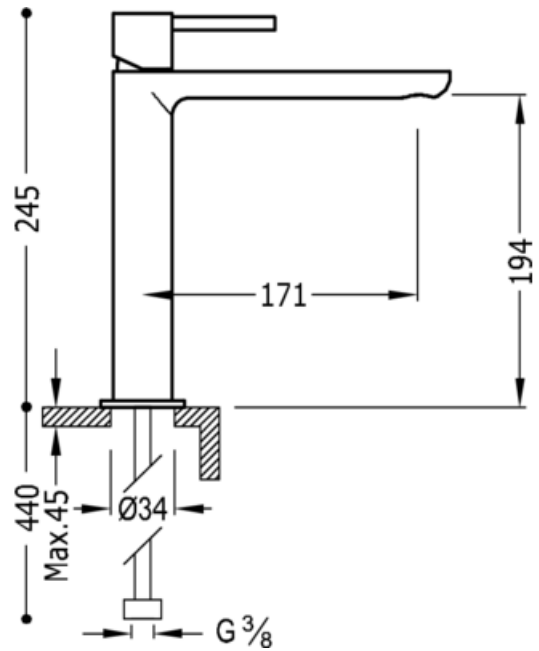

Mitigeur lavabo; avec rallonge. REMARQUE: la robinetterie à bec cascade est fournie avec 2 robinets de réglage du débit à filtre (Réf.: 91.34.525): finition chrome, tige

Lavabo  
Mitigeur  
Manette  
Avec aérateur  
Sur gorge