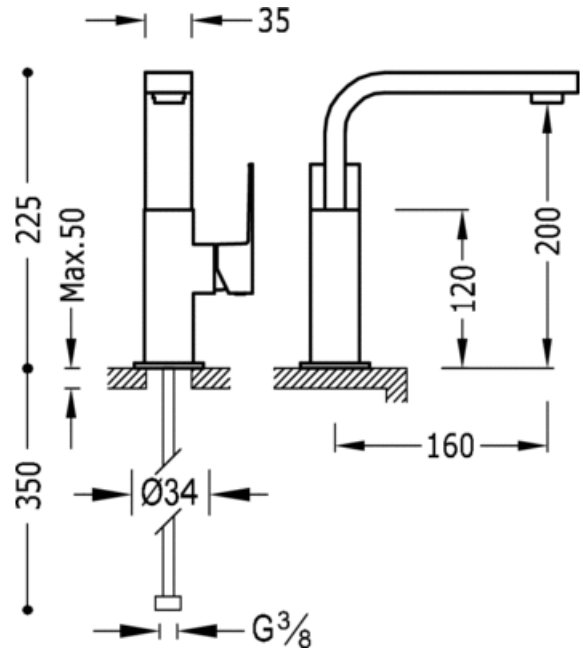

Mitigeur lavabo; bec 35x15 mm.: finition chrome, tige

Lavabo  
Mitigeur  
Manette  
Avec aérateur  
Sur gorge

CRO 106603