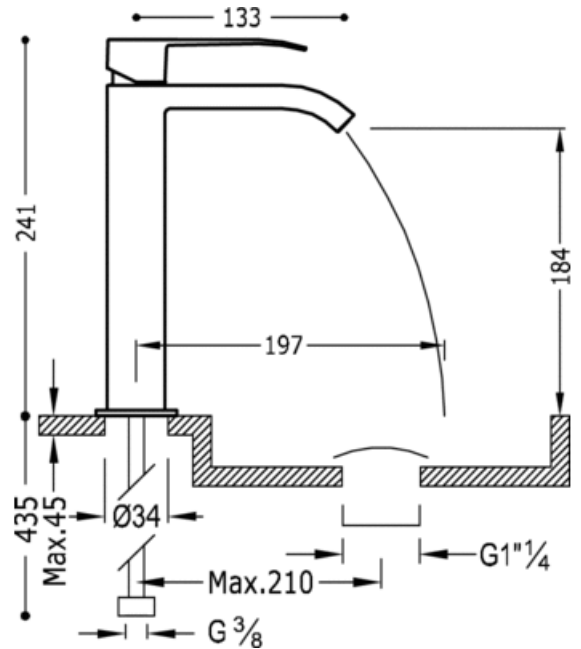

Mitigeur lavabo; avec bec cascade. \* REMARQUE: la robinetterie à bec cascade est fournie avec 2 robinets de réglage du débit à filtre (Réf.: 91.34.525);  
 finition chrome, tige

Lavabo  
 Mitigeur  
 Manette  
 Avec cascade  
 Sur gorge