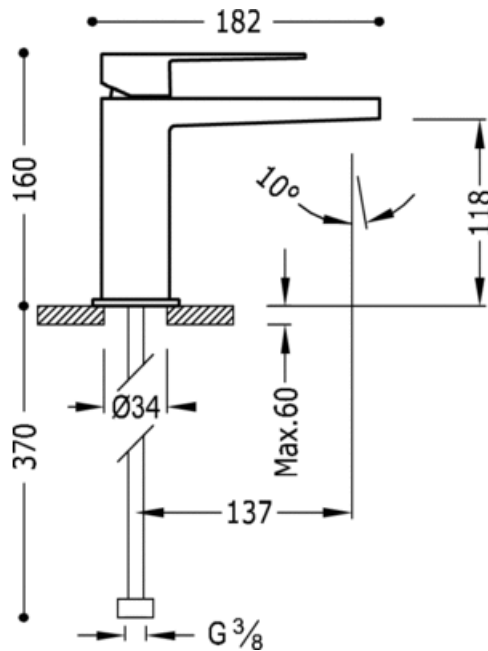

Mitigeur lavabo: finition chrome, tige

Lavabo
Mitigeur
Manette
Avec aérateur
Sur gorge

	CRO	20210301
	CRO	20210301D